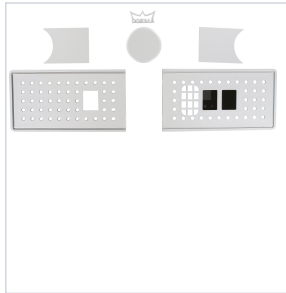

## Capot Standard pour ouvre-porte

dormakaba

Votre prix : **417,33€** <sup>HT</sup>

[Voir la fiche technique](#)

### Caractéristiques techniques

Coloris	Argent
Aspect finition	Anodisé
Matière	Aluminium