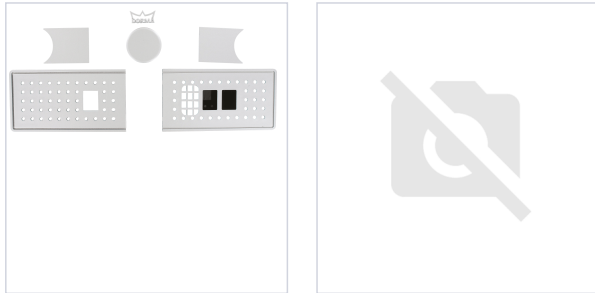

## Capot Standard pour ouvre-porte

dormakaba

[Voir la fiche technique](#)

### Caractéristiques techniques

Coloris	Argent
Aspect finition	Anodisé
Matière	Aluminium