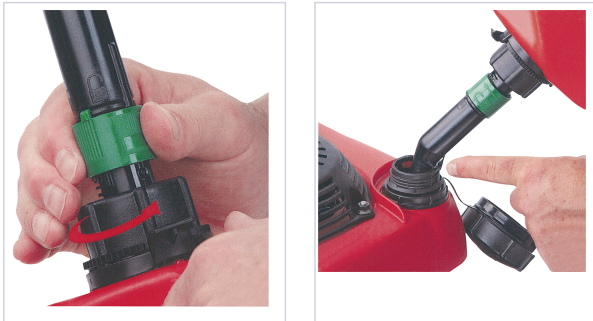

Manutention, levage et rangement atelier > Rangement atelier > Bidon, citerne et jerrican > Jerrican >

Jerrican hydrocarbure ADR

[Voir la fiche technique](#)

Caractéristiques produit

Coloris	Rouge
Matière	Polyéthylène haute densité (PEHD)
Bec verseur	Oui
Homologué transport dangereux	Oui
Anti-débordement	Oui
Spécificité	Fermeture automatique du bec de remplissage après ravitaillement. Fermeture de sécurité en cas d'ouverture involontaire.
Usage	Hydrocarbure
Secteur - Page catalogue	9-690