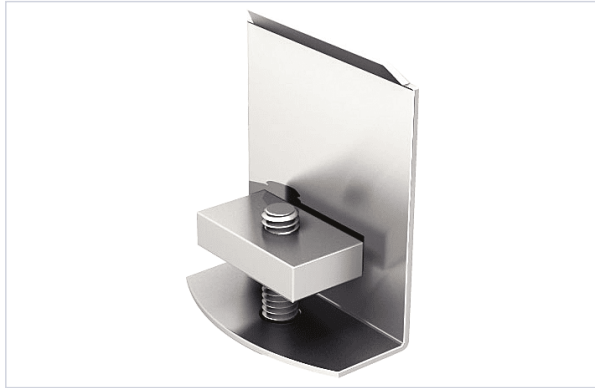

Porte battante et coulissante > Embout pour rail > Nouveautés >

Enjoliveur pour extremite de rail 6265

Votre prix : **19,17€** HT

[Voir la fiche technique](#)

GARANTIE
20
ANS

FABRIQUÉ
EN FRANCE

Caractéristiques techniques

Garantie	20 ans
Coloris	Métal
Norme EN1527-100	Oui
Fabrication française	Oui
Largeur (mm)	55
Hauteur (mm)	62
Épaisseur (mm)	22
Matière	Acier
Articles associés	Pour extrémité de rail réf.6265.

Caractéristiques produit