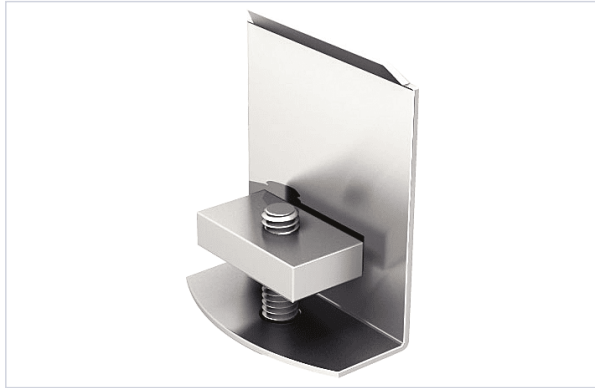

Porte battante et coulissante > Embout pour rail > Nouveautés >

Enjoliveur pour extremite de rail 6265

[Voir la fiche technique](#)

GARANTIE
20
ANS

FABRIQUÉ
EN FRANCE

Caractéristiques techniques

Garantie	20 ans
Coloris	Métal
Norme EN1527-100	Oui
Fabrication française	Oui
Largeur (mm)	55
Hauteur (mm)	62
Épaisseur (mm)	22
Matière	Acier
Articles associés	Pour extrémité de rail réf.6265.

Caractéristiques produit

Référence	MAT132
Marque	Mantion
Secteur - Page catalogue	7-10