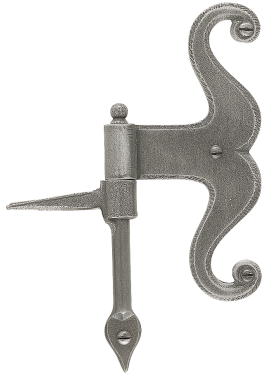

Agencement et aménagement > Ferrure de meuble > Charnière >

Charniere decorative rustique avec gond a pointe

Caractéristiques produit

Marque	Brionne
Matière	Fer
Sens	Réversible
Axe amovible	Non
Réglage de la hauteur	Non
Réglage du recouvrement / latéral	Non
Réglage de la profondeur / compression	Non
Anti-effraction	Non

Agréé coupe-feu	Non
Diamètre des trous de fixation (en mm)	6
Type de charnière	Décorative
Type de fixation	À visser
Finition	Sherardisé

Caractéristiques techniques

RÉFÉRENCE	LARGEUR TOTALE OUVERTE (EN MM)	HAUTEUR DE LAME (MM)	COLORIS	SECTEUR - PAGE CATALOGUE
<u>BRI366</u>	48	100	Rouille	5-8
<u>BRI380</u>	57	125	Rouille	5-8
<u>BRI381</u>	57	125	Patiné	5-8
<u>BRI382</u>	65	150	Patiné	5-8
<u>BRI384</u>	65	150	Rouille	5-8
<u>BRI385</u>	95	200	Rouille	5-8
<u>BRI387</u>				