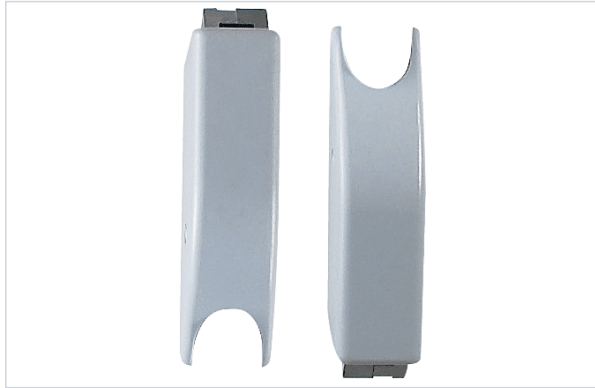

Serrurerie et quincaillerie porte-fenêtre > Serrure et verrou > Serrure > Pêne >

Pêne haut/bas pour serrure anti-panique Idea

Antigerm, pêne anti-intrusion et réversible

Votre prix : **139,38€** HT

[Voir la fiche technique](#)

Caractéristiques produit

Marque	Iseo
Type de pêne	Pêne demi-tour
Longueur du pêne (en mm)	123
Utilisation	Pour fermeture haut et bas
Spécificité	2/3 points coupe feu
Secteur - Page catalogue	1-215

Caractéristiques techniques

RÉFÉRENCE	COLORIS
CAV348	Métal
CAV349	Blanc
CAV350	Noir

RÉFÉRENCE

COLORIS