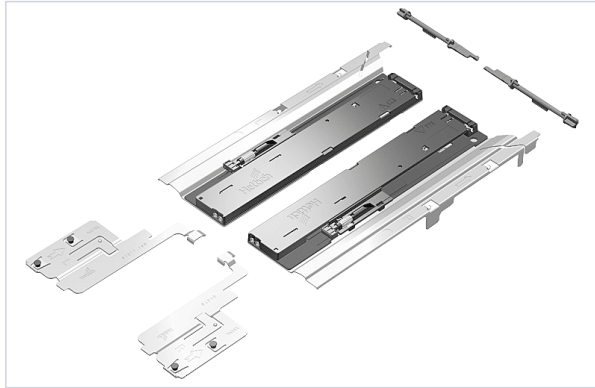

Agencement et aménagement > Aménagement de cuisine > Accessoire pour tiroir > Accessoire pour coulisse >

Boîtier Silent system et Push to open pour coulisse Actro

[Voir la fiche technique](#)

Caractéristiques produit

Marque	Hettich
Type de coulisse	Actro avec Push to open, Actro avec Silent System
Sens	Droite et gauche
Silent System	Oui
Descriptif	<ul style="list-style-type: none"> - Boîtier push to open rajouté à la coulisse ci-dessous, vous permet d'avoir la double fonction. - Les boîtiers viennent simplement se clipser en dessous de la coulisse et du profil de tiroir.
Composition	1 unité push to open à gauche et à droite, 1 activateur à gauche et à droite, 2 adaptateurs pour loger une barre synchronisation (en option)
Secteur - Page catalogue	8-185

Caractéristiques techniques

RÉFÉRENCE	CAPACITÉ DE CHARGE (KG)	LONGUEUR MINIMUM (MM)	LONGUEUR MAXIMUM (MM)	PRIX
<u>HET7230</u>	10	270	350	56,32 €
<u>HET7231</u>	40	270	450	51,42 €
<u>HET7232</u>	40	450	650	51,42 €
<u>HET7233</u>	70	450	650	56,32 €