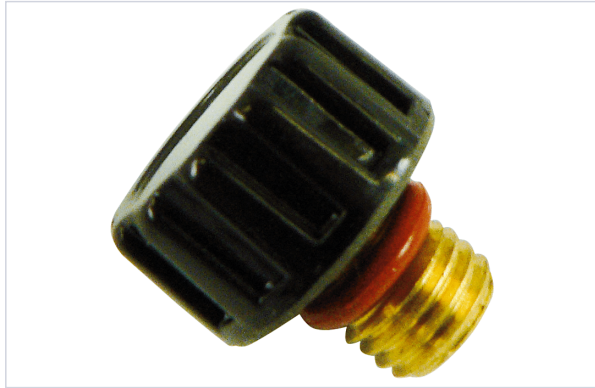

Soudage > Postes à souder > Accessoire pour torche TIG >

## Bouchon court

### Caractéristiques produit

<b>Marque</b>	Trafimet
<b>Contenance</b>	10 pcs
<b>Modèle</b>	Pour torche TIG SR17, SR18 et SR26
<b>Secteur - Page catalogue</b>	