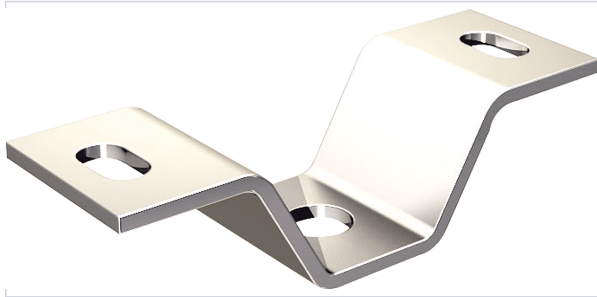

Quincaillerie pour l'extérieur > Pour le volet > Volet roulant > Support pour rail >

## Patte plafond pour support a tige filetee

Votre prix : **16,36€** HT

[Voir la fiche technique](#)

GARANTIE  
**20**  
ANS

FABRIQUÉ  
EN FRANCE

### Caractéristiques techniques

<b>Garantie</b>	20 ans
<b>Norme EN1527-100</b>	Oui
<b>Fabrication française</b>	Oui
<b>Diamètre des trous de fixation (en mm)</b>	14,5, 10,5
<b>Perforé</b>	Oui
<b>Matière</b>	Acier
<b>Vis incluse</b>	Non
<b>Type de pose</b>	À visser
<b>Articles associés</b>	Pour rail 62x55 mm
<b>Hauteur totale (mm)</b>	42