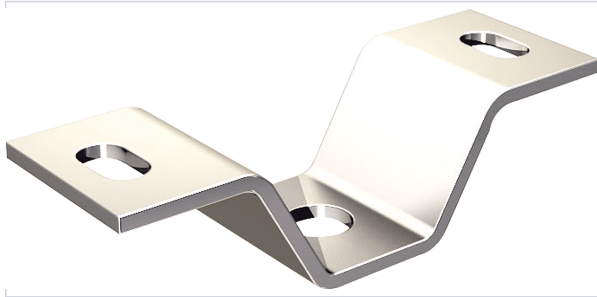

Quincaillerie pour l'extérieur > Pour le volet > Volet roulant > Support pour rail >

Patte plafond pour support a tige filetee

[Voir la fiche technique](#)

GARANTIE
20
ANS

FABRIQUÉ
EN FRANCE

Caractéristiques techniques

Garantie	20 ans
Norme EN1527-100	Oui
Fabrication française	Oui
Diamètre des trous de fixation (en mm)	14,5, 10,5
Perforé	Oui
Matière	Acier
Vis incluse	Non
Type de pose	À visser
Articles associés	Pour rail 62x55 mm
Hauteur totale (mm)	42

Longueur (mm)	154
----------------------	-----

Largeur (mm)	50
---------------------	----

Caractéristiques produit

Référence	MAT130
------------------	---------------

Marque	Mantion
---------------	---------