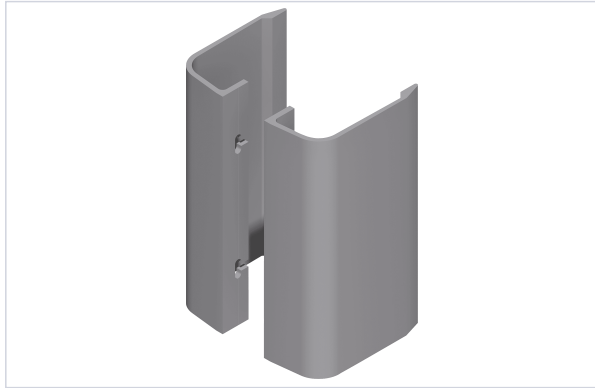

Serrurerie et quincaillerie porte-fenêtre > Poignée de porte > Poignée fixe de porte >

Poignée aileron DS6821

Caractéristiques produit

Marque	Croisée DS
Matière	Aluminium thermolaqué
Saillie (mm)	50,1
Entraxe de fixation (mm)	95
Fabrication française	Oui
Largeur (mm)	105
Diamètre des trous de fixation (en mm)	9
Garantie	1 an
Longueur (mm)	200

Caractéristiques techniques

RÉFÉRENCE	COLORIS	ASPECT FINITION	SECTEUR - PAGE CATALOGUE	PRIX
<u>CDS169</u>	Bronze	Mat		115,29 €
<u>CDS170</u>	Gris	Mat	3-25	56,55 €
<u>CDS171</u>	Marron	Laqué	3-25	57,45 €
<u>CDS172</u>	Blanc	Mat	3-25	56,55 €
<u>CDS173</u>	Noir		3-25	57,45 €