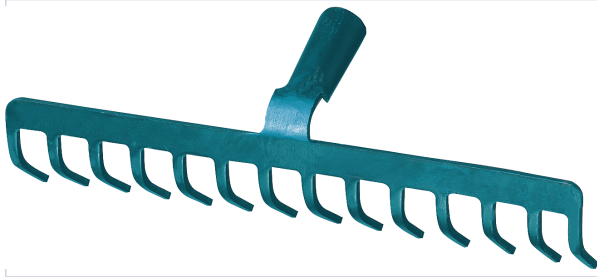

Entretien extérieur > Outil à main espaces verts > Râteau >

## Rateau 750

**MERCIER**  
Outils et Manches

### Caractéristiques produit

Marque	Mercier Manche
Type de dents	Cintrées
Avec manche	Non
Matière de la tête	Acier
Diamètre (mm)	28
Secteur - Page catalogue	