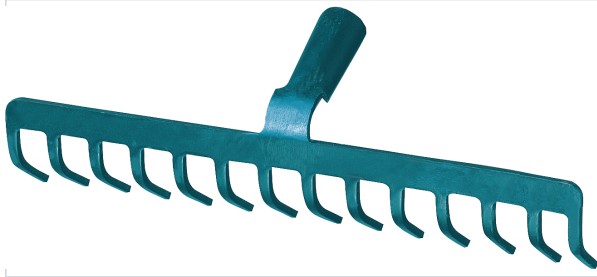

Entretien extérieur > Outil à main espaces verts > Râteau >

Rateau 750

MERCIER
Outils et Manches

Caractéristiques produit

Marque	Mercier Manche
Type de dents	Cintrées
Avec manche	Non
Matière de la tête	Acier
Diamètre (mm)	28
Secteur - Page catalogue	

Caractéristiques techniques

RÉFÉRENCE	NOMBRE DE DENTS
<u>MRC157</u>	14
<u>MRC158</u>	16