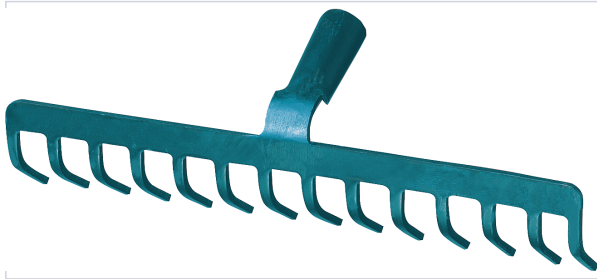

Entretien extérieur > Outil à main espaces verts > Râteau >

Rateau 750

MERCIER
Outils et Manches

Caractéristiques produit

Marque	Mercier Manche
Type de dents	Cintrées
Avec manche	Non
Matière de la tête	Acier
Diamètre (mm)	28
Secteur - Page catalogue	

Caractéristiques techniques

RÉFÉRENCE	NOMBRE DE DENTS
<u>MRC157</u>	14
<u>MRC158</u>	16