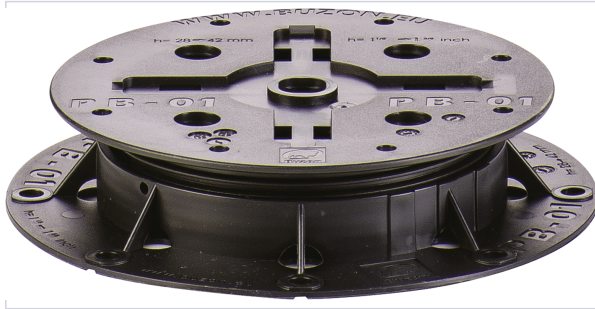

## Plot Buzon

[Voir la fiche technique](#)

### Caractéristiques produit

<b>Marque</b>	Buzon
<b>Pour terrasse bois</b>	Oui
<b>Pour terrasse dalle</b>	Oui
<b>Réglable en hauteur</b>	Oui
<b>Utilisation</b>	Pour terrasse à usage piéton uniquement.
<b>Préconisation d'utilisation</b>	Usage extérieur uniquement.
<b>Secteur - Page catalogue</b>	

### Caractéristiques techniques

RÉFÉRENCE	HAUTEUR MINIMUM (MM)	HAUTEUR MAXIMUM (MM)	PRIX
<b>ABC909</b>	<b>28</b>	<b>42</b>	<b>10,20 €</b>
<b>ABC910</b>	<b>42</b>	<b>60</b>	<b>11,81 €</b>

RÉFÉRENCE	HAUTEUR MINIMUM (MM)	HAUTEUR MAXIMUM (MM)	PRIX
<b>ABC911</b>	<b>60</b>	<b>90</b>	<b>13,88 €</b>
<b>ABC912</b>	<b>90</b>	<b>145</b>	<b>16,89 €</b>