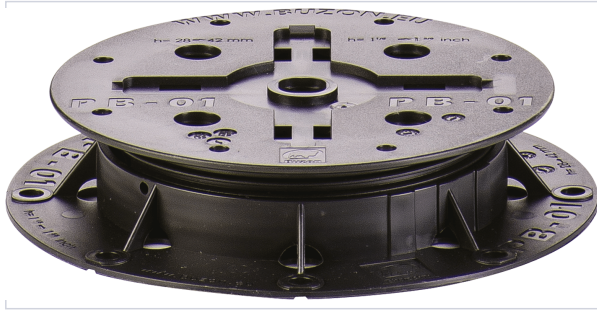

Quincaillerie pour l'extérieur > Montage de terrasse bois > Plot de terrasse >

Plot Buzon

[Voir la fiche technique](#)

Caractéristiques produit

Marque	Buzon
Pour terrasse bois	Oui
Pour terrasse dalle	Oui
Réglable en hauteur	Oui
Utilisation	Pour terrasse à usage piéton uniquement.
Préconisation d'utilisation	Usage extérieur uniquement.
Secteur - Page catalogue	

Caractéristiques techniques

RÉFÉRENCE	HAUTEUR MINIMUM (MM)	HAUTEUR MAXIMUM (MM)
ABC909	28	42
ABC910	42	60

RÉFÉRENCE	HAUTEUR MINIMUM (MM)	HAUTEUR MAXIMUM (MM)
ABC911	60	90
ABC912	90	145