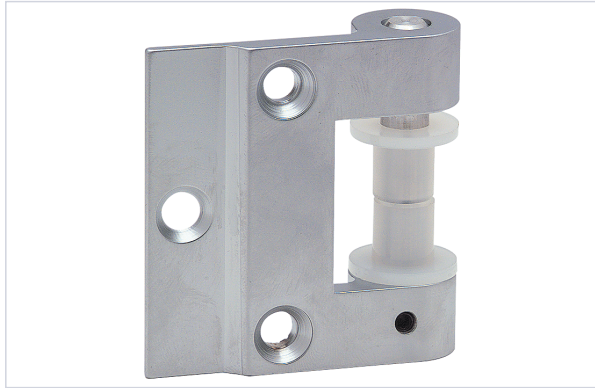

Quincaillerie pour l'extérieur > Pour le volet > Penture et gond > Gond de volet et de portail >

## Gond en applique 3206.31.0

Votre prix : **175,37€** HT

### Caractéristiques produit

Marque	Stremler
Déport de l'axe (en mm)	16
Diamètre de l'axe (mm)	10
Hauteur (mm)	55
Sens	Réversible
Spécificité	Aucun entaillage à la pose. <b>Vendu par paire</b>
Axe amovible	Oui
Livré(e) avec	Vis de fixation
Utilisation	Pour huisseries bois, métalliques et aluminium
Longueur de la platine (mm)	46
Type de fixation	À visser
Secteur - Page catalogue	5-48

## Caractéristiques techniques

---

RÉFÉRENCE	COLORIS
<b><u>STE040</u></b>	<b>Chromé mat</b>
<b><u>STE041</u></b>	<b>Chromé brillant</b>