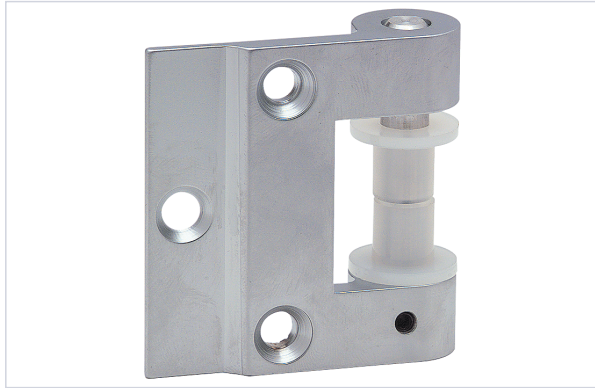

Quincaillerie pour l'extérieur > Pour le volet > Penture et gond > Gond de volet et de portail >

Gond en applique 3206.31.0

Caractéristiques produit

Marque	Stremler
Déport de l'axe (en mm)	16
Diamètre de l'axe (mm)	10
Hauteur (mm)	55
Sens	Réversible
Spécificité	Aucun entaillage à la pose. Vendu par paire
Axe amovible	Oui
Livré(e) avec	Vis de fixation
Utilisation	Pour huisseries bois, métalliques et aluminium
Longueur de la platine (mm)	46
Type de fixation	À visser
Secteur - Page catalogue	5-48

Caractéristiques techniques

RÉFÉRENCE	COLORIS
<u>STE040</u>	Chromé mat
<u>STE041</u>	Chromé brillant