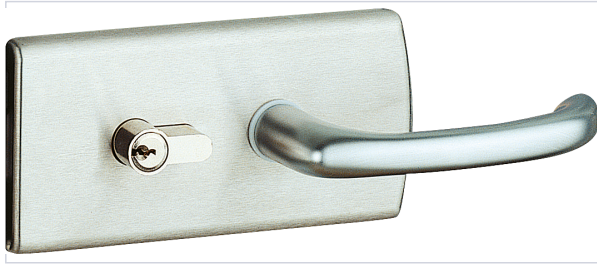

Serrurerie et quincaillerie porte-fenêtre > Serrure et verrou > Serrure > Serrure en applique monopoint >

Serrure en applique monopoint n° 4300

Votre prix : **313,08€** HT

Caractéristiques produit

Marque	Stremler
Sens	Réversible
Matière du coffre	Acier
Type de clé	Clé plate
Cylindre inclus	Oui
Spécificité	Montage sur encoche 64A.
Type de pêne	Pêne demi-tour
Rappel du demi-tour à la clé	Oui
Gâche incluse	Oui
Épaisseur du coffre (mm)	32
Largeur du coffre (mm)	160
Hauteur du coffre (mm)	80
Livré(e) avec	3 clés.
Fonction	Cylindre européen
Épaisseur du vitrage (mm)	8

Application	Pour porte en verre.
Usage	Intérieur
Nombre de points	1
Type de serrure	En applique
Secteur - Page catalogue	1-194

Caractéristiques techniques

RÉFÉRENCE	COLORIS DU COFFRE	MODÈLE
<u>STE001</u>	Chromé mat	Lagune 4300.31
<u>STE002</u>	Chromé brillant	Lagune 4300.30