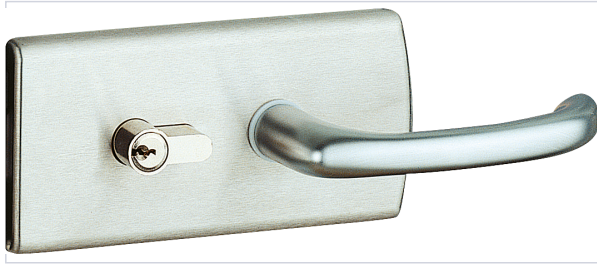

Serrurerie et quincaillerie porte-fenêtre > Serrure et verrou > Serrure > Serrure en applique monopoint >

Serrure en applique monopoint n° 4300

Caractéristiques produit

Marque	Stremler
Sens	Réversible
Matière du coffre	Acier
Type de clé	Clé plate
Cylindre inclus	Oui
Spécificité	Montage sur encoche 64A.
Type de pêne	Pêne demi-tour
Rappel du demi-tour à la clé	Oui
Gâche incluse	Oui
Épaisseur du coffre (mm)	32
Largeur du coffre (mm)	160
Hauteur du coffre (mm)	80
Livré(e) avec	3 clés.
Fonction	Cylindre européen
Épaisseur du vitrage (mm)	8

Application	Pour porte en verre.
Usage	Intérieur
Nombre de points	1
Type de serrure	En applique
Secteur - Page catalogue	1-194

Caractéristiques techniques

RÉFÉRENCE	COLORIS DU COFFRE	MODÈLE
<u>STE001</u>	Chromé mat	Lagune 4300.31
<u>STE002</u>	Chromé brillant	Lagune 4300.30