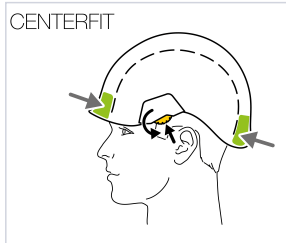

Vêtement de travail et EPI > Protection de la tête > Casque >

Casque de chantier Vertex

Casque modulable.

Votre prix : **158,48€** HT

[Voir la fiche technique](#)

Caractéristiques techniques

Coloris	Blanc
Modèle	Vertex
Norme EN 50365	Oui
Personnalisation possible	Oui
Réfléchissant	Non
Isolation électrique	Non
Avec lunettes / visière oculaire	Non
Matière	ABS
Utilisation	Protection adaptée au travail en hauteur et au travail au sol.

Taille ajustable	Oui
Protection contre les chocs / impacts	Oui
Type de serrage/fermeture	À bouton
Taille du tour de tête minimum (cm)	53
Taille du tour de tête maximum (cm)	63
Type de visière	Sans
Avec jugulaire	Oui
Matière de la coiffe	Textile
Norme EN 397	Oui
Descriptif	Coiffe avec 6 points de fixation.
Poids (g)	490,000
Aéré	Non
Norme EN 12492	Oui
Produit disponible sur commande	En jaune fluo, en orange fluo.
Articles associés	Coquille SIR184
Type de marquage du vêtement	Vinyle latéral