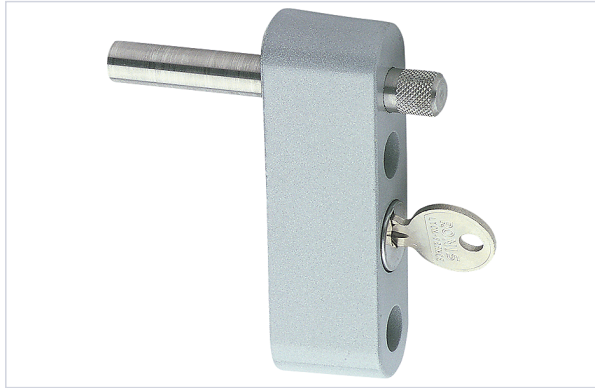

Serrurerie et quincaillerie porte-fenêtre > Serrure et verrou > Verrou > Verrou à cylindre >

Verrou a cylindre limiteur d'ouverture DS2236/2237

Votre prix : **89,49€** HT

FABRIQUÉ
EN FRANCE

Caractéristiques produit

Marque	Croisée DS
Matière du coffre	Aluminium thermolaqué
Fabrication française	Oui
Longueur du cylindre rond (en mm)	25
Code couleur	RAL 9006
Nombre de clés fournies	2
Fonctionnalité	S'entrouvrant
Coloris	Gris aluminium
Type de verrou	Pour coulissant

Caractéristiques techniques

RÉFÉRENCE	ARTICLES ASSOCIÉS	LONGUEUR DU PÊNE (EN MM)	ÉPAISSEUR DU PROFIL (EN MM)	SECTEUR - PAGE CATALOGUE
<u>CDS066</u>	Pour coulissant 2236	42,5	27 à 31	7-43
<u>CDS067</u>	Pour coulissant 2237	46,5	31 à 35	