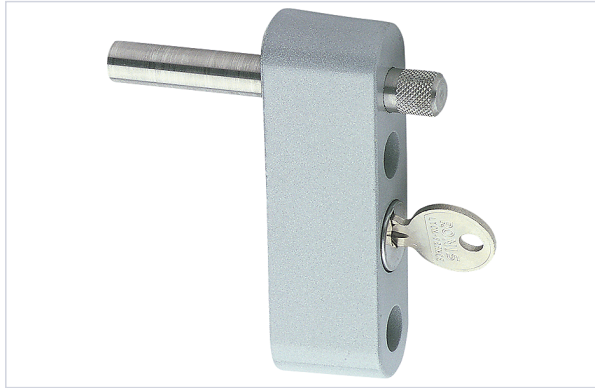

Serrurerie et quincaillerie porte-fenêtre > Serrure et verrou > Verrou > Verrou à cylindre >

## Verrou a cylindre limiteur d'ouverture DS2236/2237

FABRIQUÉ  
EN FRANCE

### Caractéristiques produit

<b>Marque</b>	Croisée DS
<b>Matière du coffre</b>	Aluminium thermolaqué
<b>Fabrication française</b>	Oui
<b>Longueur du cylindre rond (en mm)</b>	25
<b>Code couleur</b>	RAL 9006
<b>Nombre de clés fournies</b>	2
<b>Fonctionnalité</b>	S'entrouvrant
<b>Coloris</b>	Gris aluminium
<b>Type de verrou</b>	Pour coulissant