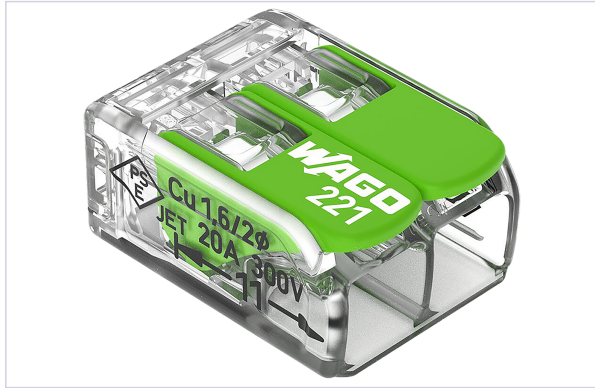

Électricité > Matériel électrique > Borne et raccord de câble électrique >

## Borne de dérivation Wago mini a levier

[Voir la fiche technique](#)

### Caractéristiques produit

<b>Marque</b>	Wago
<b>Section du fil maximum (mm<sup>2</sup>)</b>	4
<b>Type de verrouillage</b>	À levier
<b>Section du fil minimum (mm<sup>2</sup>)</b>	0,14
<b>Coloris</b>	Vert
<b>Conception plus responsable</b>	Oui
<b>Température d'utilisation maximale (en °C)</b>	85
<b>Secteur - Page catalogue</b>	12-10