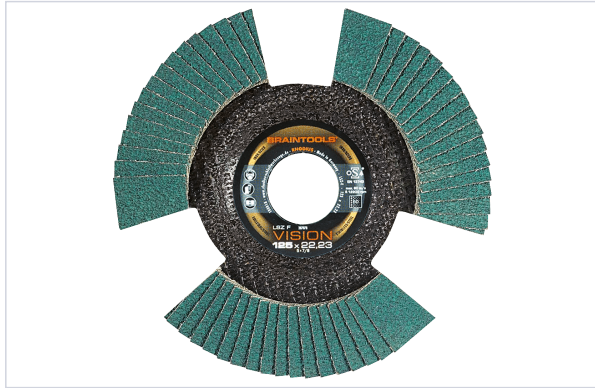

Outillage à main > Consommables d'outillage électroportatif > Abrasif >

Disque a lamelles bombe Vision Cool

RHODIUS
Schleifwerkzeuge

Caractéristiques produit

Marque	Rhodium
Format	Disque à lamelles
Diamètre (mm)	125
Forme du plateau	Bombé
Matière du support abrasif	Support fibre
Forme de l'alésage	Rond
Diamètre de l'alésage (mm)	22,23
Support d'utilisation	Acier, Inox, Métaux non-ferreux
Spécificité	Grâce à ses 3 encoches, le disque VISION COOL devient transparent lorsqu'il tourne, ce qui permet de garder un contrôle permanent sur le résultat obtenu. L'enlèvement de la matière peut être ciblée d'où un gain de temps de précision dans le travail.
Matière	Oxyde de Zirconium
Secteur - Page catalogue	10-231

Caractéristiques techniques

RÉFÉRENCE	GRAIN
<u>COM040</u>	40
<u>COM041</u>	60
<u>COM042</u>	80