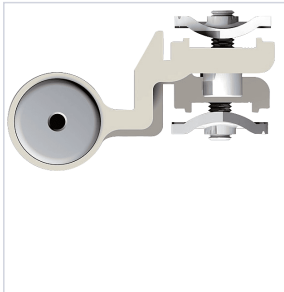

Paumelle serie Dora

[Voir la fiche technique](#)

FABRIQUÉ
EN FRANCE

Caractéristiques produit

Marque	Croisée DS
Marquage NF	Oui
Fabrication française	Oui
Type de fixation	À clamer
Modèle	Dora
Poids maximum du vantail (kg)	100
Secteur - Page catalogue	