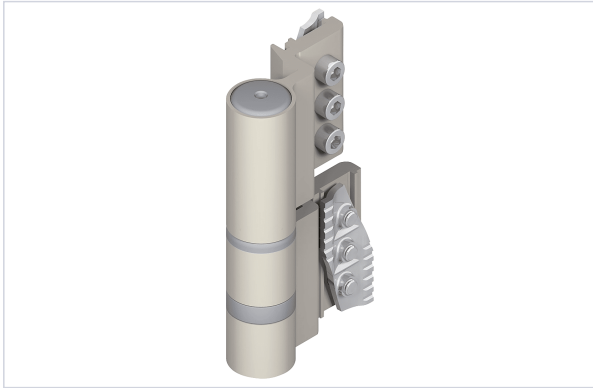

Paumelle serie Dora

[Voir la fiche technique](#)

FABRIQUÉ
EN FRANCE

Caractéristiques produit

Marque	Croisée DS
Marquage NF	Oui
Fabrication française	Oui
Type de fixation	À clamer
Modèle	Dora
Poids maximum du vantail (kg)	100
Secteur - Page catalogue	

Caractéristiques techniques

RÉFÉRENCE	COLORIS	CODE COULEUR	PRIX
<u>CDS315</u>	Gris aluminium	RAL 9006	34,39 €
<u>CDS316</u>	Blanc pur	RAL 9010	34,39 €
<u>CDS317</u>	Noir	RAL 9005	40,46 €