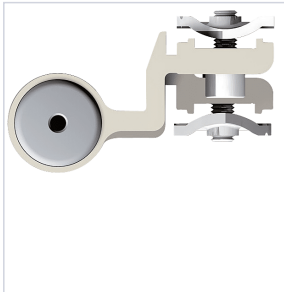

Paumelle serie Dora

[Voir la fiche technique](#)

FABRIQUÉ EN FRANCE

Caractéristiques produit

Marque	Croisée DS
Marquage NF	Oui
Fabrication française	Oui
Type de fixation	À clamer
Poids maximum du vantail (kg)	100
Secteur - Page catalogue	