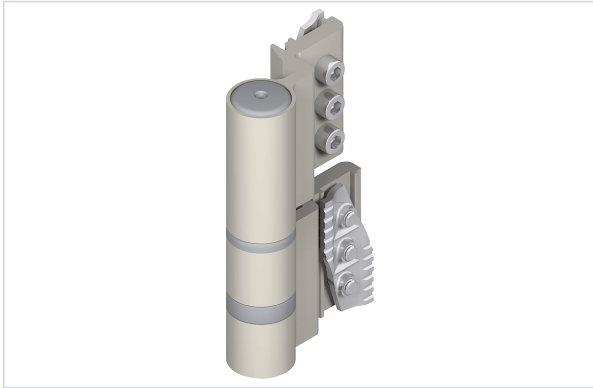

Paumelle serie Dora

[Voir la fiche technique](#)

FABRIQUÉ EN FRANCE

Caractéristiques produit

Marque	Croisée DS
Marquage NF	Oui
Fabrication française	Oui
Type de fixation	À clamer
Poids maximum du vantail (kg)	100
Secteur - Page catalogue	

Caractéristiques techniques

RÉFÉRENCE	COLORIS	CODE COULEUR	PRIX
<u>CDS305</u>	Gris aluminium	RAL 9006	36,66 €

RÉFÉRENCE	COLORIS	CODE COULEUR	PRIX
<u>CDS306</u>	Blanc pur	RAL 9010	36,84 €
<u>CDS307</u>	Noir	RAL 9005	36,84 €