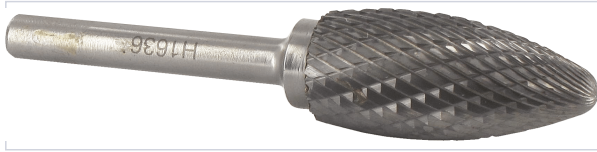

Outillage électroportatif > Accessoires d'outillage électroportatif > Accessoire pour fraiseuse, lamelleuse, rainureuse, tourillonuse > Fraise >

Fraise lime rotative carbure

riss

Votre prix : **66,26€** HT

Caractéristiques techniques

Diamètre de la fraise (en mm)	15
Diamètre de la queue (en mm)	6
Longueur totale (mm)	72
Type de fraise	Fraise-lime
Type de matériaux	Acier
Type de denture	Croisée standard
Longueur utile (en mm)	26
Forme de la tête	Ogive bout rond
Matière	Carbure

Caractéristiques produit

Référence	IUR061
Marque	Riss
Secteur - Page catalogue	10-161