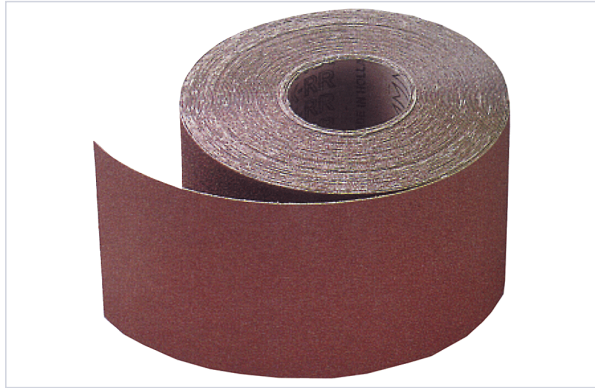

Outillage à main > Ponçage > Abrasif >

Rouleau abrasif

Caractéristiques produit

Marque	Comet
Format	Rouleau
Longueur (mm)	50000
Largeur (mm)	120
Type de fixation de l'abrasif	Par pince de serrage
Auto-agrippant	Non
Support d'utilisation	Bois, Métal
Matière du support abrasif	Support Papier
Secteur - Page catalogue	10-244