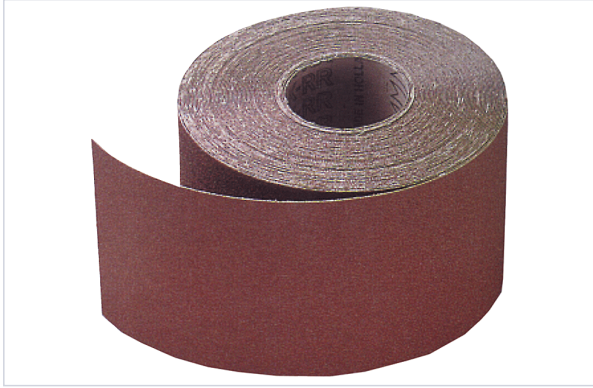

Outillage à main > Ponçage > Abrasif >

Rouleau abrasif

Caractéristiques produit

Marque	Comet
Format	Rouleau
Longueur (mm)	50000
Largeur (mm)	120
Type de fixation de l'abrasif	Par pince de serrage
Auto-agrippant	Non
Support d'utilisation	Bois, Métal
Matière du support abrasif	Support Papier
Secteur - Page catalogue	10-244

Caractéristiques techniques

RÉFÉRENCE	GRAIN
<u>IMP131</u>	60

RÉFÉRENCE	GRAIN
<u>IMP132</u>	80
<u>IMP133</u>	100
<u>IMP134</u>	120