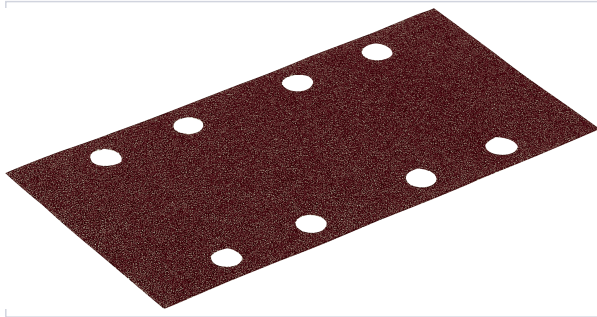

Outillage à main > Ponçage > Abrasif >

Feuille abrasive rectangle auto-agrippante

FESTOOL

Caractéristiques produit

Marque	Festool
Format	Rectangle
Auto-agrippant	Oui
Nombre de trous	8
Longueur (mm)	178
Largeur (mm)	93
Type de fixation de l'abrasif	Par velcro auto-agrippant
Contenance	50 pcs
Secteur - Page catalogue	

Caractéristiques techniques

RÉFÉRENCE	UTILISATION	GRAIN	PRIX
FES0803	Bois	120	152,85 €
FES0804	Peintures et laques	180	91,54 €

RÉFÉRENCE	UTILISATION	GRAIN	PRIX
<u>FES0805</u>	Peintures et laques	100	206,42 €
<u>FES0806</u>	Peintures et laques	150	206,42 €
<u>FES0807</u>		240	193,93 €