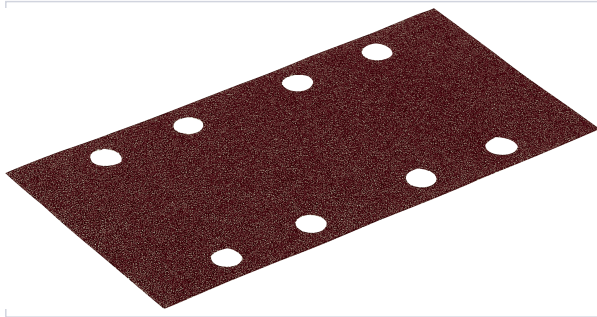

Outillage à main > Ponçage > Abrasif >

Feuille abrasive rectangle auto-agrippante

FESTOOL

Caractéristiques produit

Marque	Festool
Format	Rectangle
Auto-agrippant	Oui
Nombre de trous	8
Longueur (mm)	178
Largeur (mm)	93
Type de fixation de l'abrasif	Par velcro auto-agrippant
Contenance	50 pcs
Secteur - Page catalogue	

Caractéristiques techniques

RÉFÉRENCE	UTILISATION	GRAIN
FES0803	Bois	120
FES0804	Peintures et laques	180

RÉFÉRENCE	UTILISATION	GRAIN
<u>FES0805</u>	Peintures et laques	100
<u>FES0806</u>	Peintures et laques	150
<u>FES0807</u>		240