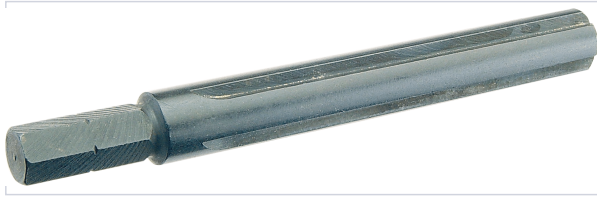

Outillage à main > Accessoires pour la porte > Nouveautés >

Outil de pose cheville carreau de platre

Votre prix : **81,24€** HT

Caractéristiques techniques

Articles associés	Pour cheville à visser FIS057
-------------------	--------------------------------------

Caractéristiques produit

Référence	FIS059
Marque	Fischer
Secteur - Page catalogue	10-85