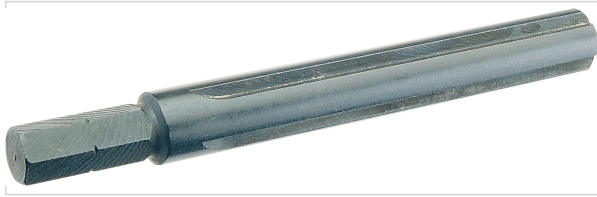

[Outils à main](#) > [Accessoires pour la porte](#) > [Nouveautés](#) >

Outil de pose cheville carreau de platre

Caractéristiques techniques

Articles associés

Pour cheville à visser **FIS057**

Caractéristiques produit

Référence

FIS059

Marque

Fischer

Secteur - Page catalogue

10-85