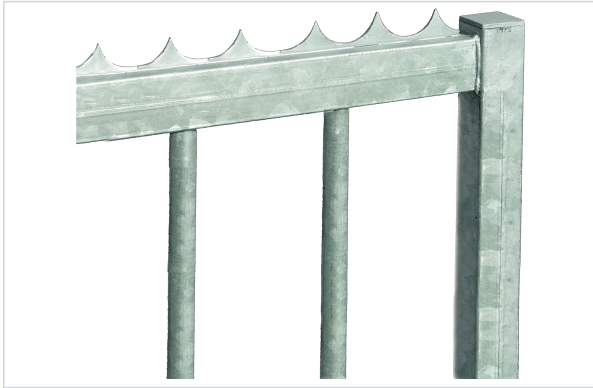

Quincaillerie du bâtiment > Charpente et toiture > Lisse défensive >

Lisse défensive

LOCINOX

FABRIQUÉ
EN FRANCE

Caractéristiques techniques

| | |
|------------------------------|---|
| Matière | Acier brut |
| Type de fixation | À souder |
| Fabrication française | Oui |
| Longueur (m) | 2,000 |
| Spécificité | Dimensions de la lisse : 33,5 x 3 mm |
| Utilisation | Pour haut des portails ou des clôtures. |

Caractéristiques produit

| | |
|------------------|---------------|
| Référence | GAH001 |
| Marque | Locinox |

Secteur - Page catalogue

6-21