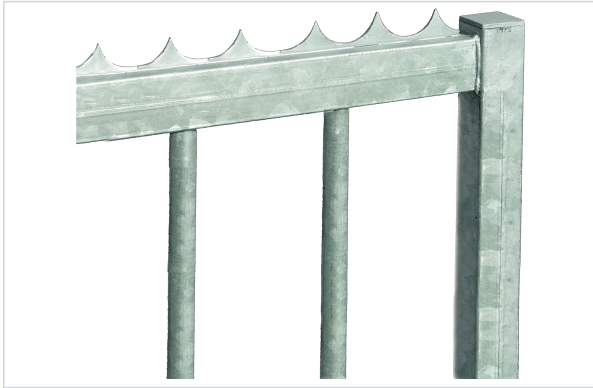

Quincaillerie du bâtiment > Charpente et toiture > Lisse défensive >

## Lisse défensive

**LOCINOX**

FABRIQUÉ  
EN FRANCE

### Caractéristiques techniques

<b>Matière</b>	Acier brut
<b>Type de fixation</b>	À souder
<b>Fabrication française</b>	Oui
<b>Longueur (m)</b>	2,000
<b>Spécificité</b>	Dimensions de la lisse : 33,5 x 3 mm
<b>Utilisation</b>	Pour haut des portails ou des clôtures.