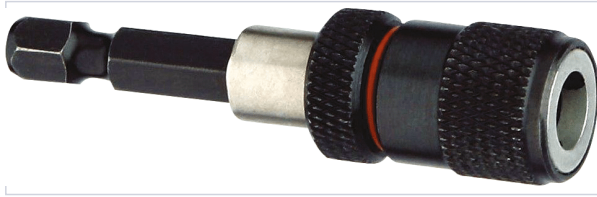

Porte embout Big

Votre prix : **51,87€** HT

[Voir la fiche technique](#)

FABRIQUÉ
EN FRANCE

Caractéristiques techniques

Longueur (mm)	60
Type de porte-outils pour outillage	Hexagonal 1/4"
Spécificité	Double aimants permettant un maintien puissant des vis.
Profondeur de vissage réglable	Oui
Blocage de l'embout	Oui
Fabrication française	Oui
Utilisation	Idéal pour les longues vis.
Magnétique	Oui

Caractéristiques produit

Référence	GUX350
Marque	Diager

Secteur - Page catalogue

10-74