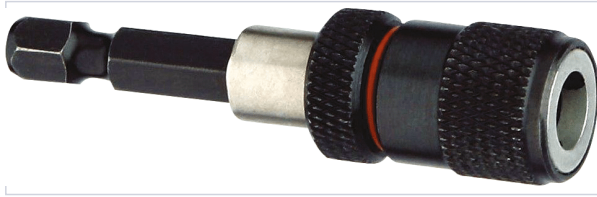

Porte embout Big

Votre prix : **58,08€** HT

[Voir la fiche technique](#)

FABRIQUÉ
EN FRANCE

Caractéristiques techniques

Longueur (mm)	60
Type de porte-outils pour outillage	Hexagonal 1/4"
Spécificité	Double aimants permettant un maintien puissant des vis.
Profondeur de vissage réglable	Oui
Blocage de l'embout	Oui
Fabrication française	Oui
Utilisation	Idéal pour les longues vis.
Magnétique	Oui

Caractéristiques produit

Référence	GUX350
Marque	Diager

Secteur - Page catalogue

10-74