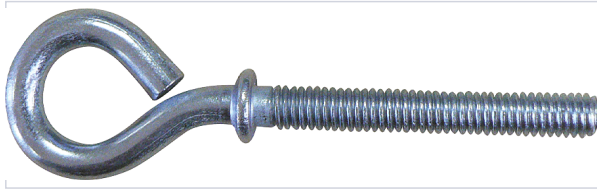

Quincaillerie du bâtiment > Arrimage > Crochet et piton >

Piton vis a metaux

Votre prix : **49,79€** HT

Caractéristiques techniques

Diamètre (mm)	6
Matière	Acier zingué
Longueur (mm)	40
Type de fixation	À visser
Utilisation	À utiliser avec les chevilles SPYDER ou SPYDER PLUS en cloisons creuses, ou avec d'autres chevilles à filetage métrique type cheville de frappe.
Contenance	50 pcs

Caractéristiques produit

Référence	CBP650
Marque	Scell it
Secteur - Page catalogue	10-60