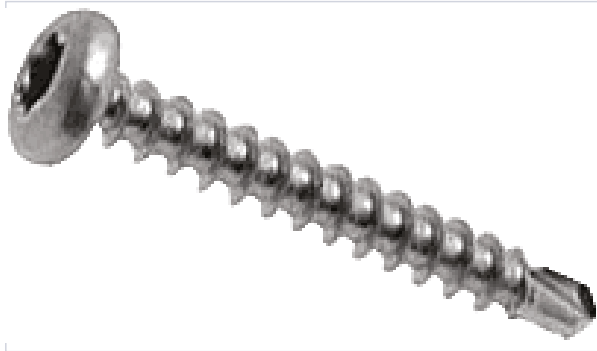

Consommables de chantier > Vis et chevilles > Vis >

Vis autoperceuse tete cylindrique Torx acier zingue blanc

[Voir la fiche technique](#)

Caractéristiques produit

Marque	Viswood
Matière	Acier zingué blanc
Forme de l'empreinte	Torx
Tête de vis	Tête cylindrique
Type de filetage	Filetage total
Embout inclus	Non
Modèle	7504MT
Norme DIN	7504M
Support d'utilisation	Acier, Tôle
Type de vis	Autoperceuse

Caractéristiques techniques

VIW490	T15	9,5	3,50	500 pcs	38,36 €
VIW491	T15	13	3,50	500 pcs	38,36 €
VIW492	T15	16	3,50	500 pcs	38,39 €
VIW493	T15	19	3,50	500 pcs	40,98 €
VIW494	T15	22	3,50	500 pcs	48,66 €
VIW495	T15	25	3,50	500 pcs	48,66 €
VIW496	T15	13	3,90	500 pcs	48,66 €
VIW497	T15	16	3,90	500 pcs	48,66 €
VIW498	T15	19	3,90	500 pcs	52,08 €
VIW499	T15	22	3,90	500 pcs	62,53 €
VIW500	T15	25	3,90	500 pcs	64,77 €
VIW501	T15	32	3,90	500 pcs	72,25 €
VIW502	T20	13	4,20	500 pcs	52,08 €
VIW503	T20	16	4,20	500 pcs	52,08 €
VIW504	T20	19	4,20	500 pcs	52,08 €
VIW505	T20	22	4,20	500 pcs	69,27 €
VIW506	T20	25	4,20	500 pcs	69,27 €
VIW507	T20	32	4,20	500 pcs	72,25 €
VIW508	T20	38	4,20	500 pcs	80,09 €
VIW509	T20	45	4,20	500 pcs	90,35 €
VIW510	T20	50	4,20	500 pcs	92,65 €
VIW511	T25	16	4,80	500 pcs	64,77 €
VIW512	T25	19	4,80	500 pcs	66,23 €
VIW513	T25	22	4,80	500 pcs	80,36 €
VIW514	T25	25	4,80	250 pcs	38,48 €
VIW515	T25	32	4,80	250 pcs	44,87 €
VIW516	T25	38	4,80	250 pcs	45,17 €
VIW517	T25	45	4,80	250 pcs	59,61 €
VIW518	T25	50	4,80	250 pcs	58,64 €
VIW519	T25	60	4,80	250 pcs	64,29 €