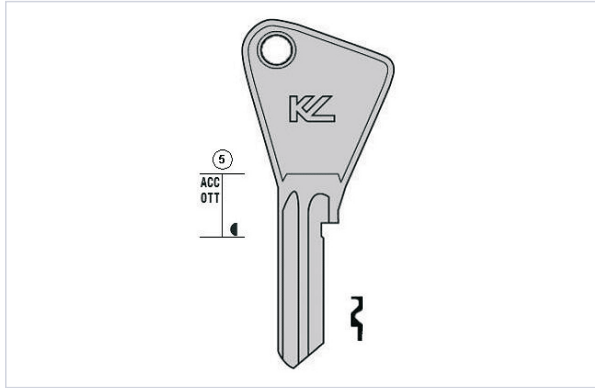

Serrurerie et quincaillerie porte-fenêtre > Cylindre et clé > Ebauche de clé >

Ebauche de cle Vachette

Caractéristiques produit

Marque	Keyline
Matière	Acier
Secteur - Page catalogue	1-67

Caractéristiques techniques

RÉFÉRENCE	PROFIL DE CLÉ	PRIX
KEY002	VC2	0,86 €
KEY010	VCB	1,16 €
KEY012	VC26	0,89 €
KEY028	VC39	0,94 €
KEY033	VC3	1,10 €
KEY035	VC14S	0,94 €
KEY063	VC1	0,89 €

RÉFÉRENCE	PROFIL DE CLÉ	PRIX
KEY064	VC11	0,89 €
KEY077	VC25	1,00 €