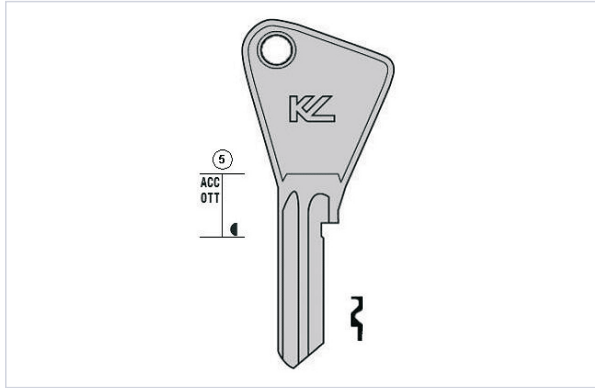

Serrurerie et quincaillerie porte-fenêtre > Cylindre et clé > Ebauche de clé >

Ebauche de cle Vachette

Caractéristiques produit

Marque	Keyline
Matière	Acier
Secteur - Page catalogue	1-67

Caractéristiques techniques

RÉFÉRENCE	PROFIL DE CLÉ	PRIX
KEY002	VC2	0,86 €
KEY010	VCB	1,16 €
KEY012	VC26	0,89 €
KEY028	VC39	2,10 €
KEY033	VC3	2,04 €
KEY035	VC14S	2,10 €
KEY063	VC1	2,04 €

RÉFÉRENCE	PROFIL DE CLÉ	PRIX
KEY064	VC11	2,04 €
KEY077	VC25	2,04 €