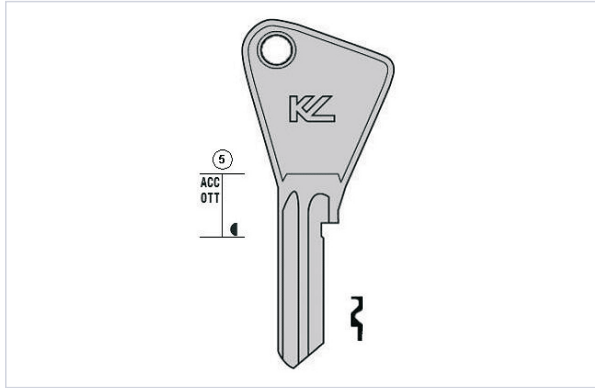

Serrurerie et quincaillerie porte-fenêtre > Cylindre et clé > Ebauche de clé >

## Ebauche de cle Vachette

### Caractéristiques techniques

RÉFÉRENCE	PROFIL DE CLÉ
<b><u>KEY002</u></b>	<b>VC2</b>
<b><u>KEY010</u></b>	<b>VCB</b>
<b><u>KEY012</u></b>	<b>VC26</b>
<b><u>KEY028</u></b>	<b>VC39</b>
<b><u>KEY033</u></b>	<b>VC3</b>
<b><u>KEY035</u></b>	<b>VC14S</b>
<b><u>KEY063</u></b>	<b>VC1</b>

RÉFÉRENCE	PROFIL DE CLÉ
<b>KEY064</b>	<b>VC11</b>
<b>KEY077</b>	<b>VC25</b>