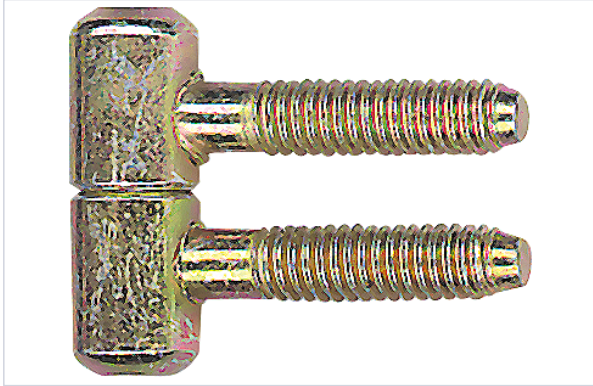

Serrurerie et quincaillerie porte-fenêtre > Accessoires pour la porte > Paumelles > Paumelle et fiche pour menuiserie bois >

Fiche a 2 broches standard

Caractéristiques produit

Marque	Otlav
Support d'utilisation	Bois
Nombre de broches	2
Démarche de développement durable	Oui
Secteur - Page catalogue	

Caractéristiques techniques

RÉFÉRENCE	HAUTEUR DE LA FICHE (MM)	DIAMÈTRE (MM)	ASPECT FINITION	HAUTEUR (MM)	LONGUEUR DE LA BROCHE (MM)	DIAMÈTRE DE LA BROCHE (EN MM)	CHARGE MAXIMUM ADMISSIBLE (KG)	PRIX
OTL001	26	9	Bichromaté	29	35	6	10	0,78 €
OTL002	70	11	Bichromaté	29	35	7	40	0,88 €
OTL0022		11	Zingué	38	35	7	40	1,17 €
OTL003		13	Bichromaté	38	40	8,10	60	0,39 €
OTL0033		13	Zingué	70	40	8,10	60	0,95 €

RÉFÉRENCE	HAUTEUR DE LA FICHE (MM)	DIAMÈTRE (MM)	ASPECT FINITION	HAUTEUR (MM)	LONGUEUR DE LA BROCHE (MM)	DIAMÈTRE DE LA BROCHE (EN MM)	CHARGE MAXIMUM ADMISSIBLE (KG)	PRIX
OTL0041		13	Bichromaté	36	47	8,60	60	1,73 €
OTL0042		13	Zingué	48	47	8,60	60	1,87 €
OTL005		14	Bichromaté	48	35	7	40	1,50 €
OTL0050		14	Bichromaté	36	35	7	40	1,44 €
OTL0051		14	Zingué	42	40	8,10	60	1,55 €
OTL0055		14	Zingué	42				1,88 €
OTL006		16	Bichromaté	52				2,10 €
OTL0066		16	Zingué	44				2,33 €
OTL077		16	Zingué	60				2,70 €
OTL078		13	Zingué	48				1,57 €
OTL085		13	Zingué					1,12 €
OTL087		14	Zingué					1,01 €