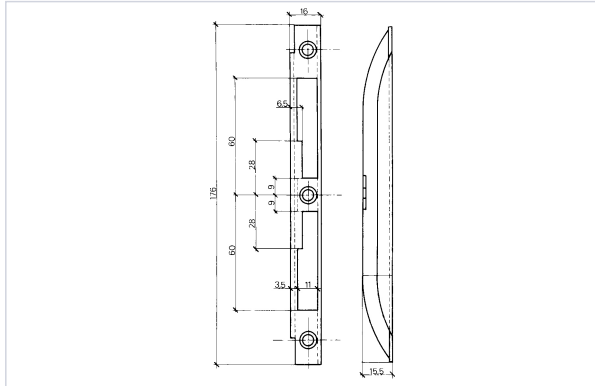

Serrurerie et quincaillerie porte-fenêtre > Serrure et verrou > Gâche >

Gache centrale E-11955-00-0-1

Votre prix : **5,55€** HT

Caractéristiques techniques

Type de gâche	Centrale
Aspect finition	FerGUard* argent
Largeur (mm)	16
Longueur (mm)	189
Épaisseur (mm)	15,50
Type de pose	À toupiller
Sens	Réversible
Utilisation	Pour crémone SAV Europa et Fercomatic.
Réf. Ferco	E-11955-00-0-1