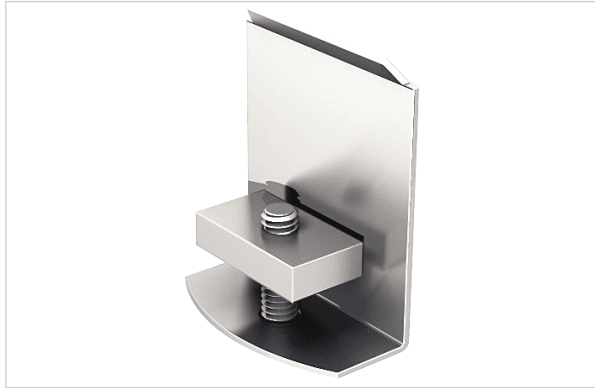

Porte battante et coulissante > Embout pour rail > Nouveautés >

## Enjoliveur pour extremite de rail 5050

Votre prix : **9,74€** HT

[Voir la fiche technique](#)

GARANTIE  
**20**  
ANS

FABRIQUÉ  
EN FRANCE

### Caractéristiques techniques

<b>Garantie</b>	20 ans
<b>Coloris</b>	Métal
<b>Norme EN1527-100</b>	Oui
<b>Fabrication française</b>	Oui
<b>Largeur (mm)</b>	40
<b>Hauteur (mm)</b>	50
<b>Épaisseur (mm)</b>	20
<b>Matière</b>	Acier
<b>Articles associés</b>	Pour extrémité de rail réf.5050.