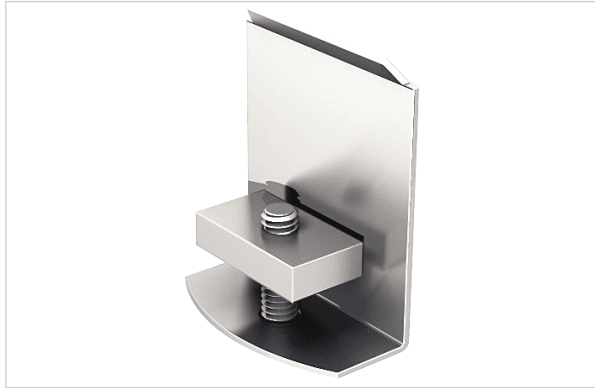

Porte battante et coulissante > Embout pour rail > Nouveautés >

Enjoliveur pour extremite de rail 5050

[Voir la fiche technique](#)

GARANTIE
20
ANS

FABRIQUÉ
EN FRANCE

Caractéristiques techniques

Garantie	20 ans
Coloris	Métal
Norme EN1527-100	Oui
Fabrication française	Oui
Largeur (mm)	40
Hauteur (mm)	50
Épaisseur (mm)	20
Matière	Acier
Articles associés	Pour extrémité de rail réf.5050.

Caractéristiques produit

Référence	MAT091
Marque	Mantion
Secteur - Page catalogue	7-10