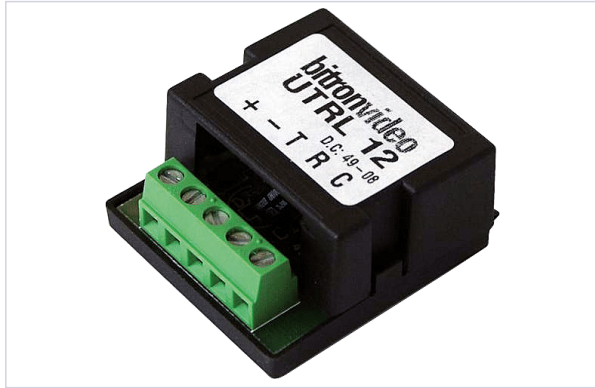

## Relais U TRL 12

[Voir la fiche technique](#)

### Caractéristiques techniques

Intensité maximum (en A)	10
Nombre de contacts	1
Matière du boîtier	Plastique
Largeur (mm)	40
Hauteur (mm)	35
Tension d'alimentation (V)	12
Épaisseur (mm)	25
Utilisation	Pour interphone de portail automatique.