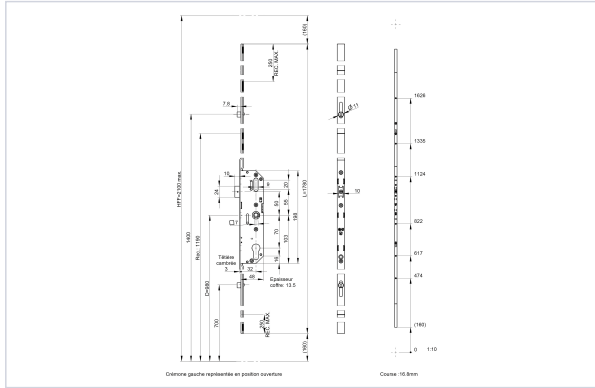

Serrurerie et quincaillerie porte-fenêtre > Serrure et verrou > Serrure > Serrure à encastrer multipoints >

## Cremone a barillet R2 DF/DV G-24763-18-L-1

Votre prix : **93,95€** HT

### Caractéristiques techniques

<b>Largeur de la tête (mm)</b>	16
<b>Longueur de la tête (mm)</b>	1780
<b>Sens</b>	Réversible
<b>Axe à (mm)</b>	32
<b>Hauteur fond de feuillure minimum (mm)</b>	1850
<b>Hauteur fond de feuillure maximum (mm)</b>	2100
<b>Point(s) de fermeture</b>	Latéraux
<b>Articles associés</b>	Verrouillage supplémentaire <b>FEC546; FEC5471; FEC5040</b>
<b>Spécificité</b>	Adaptation en partie haute et basse de galets, sortie de tringle ou renvoi d'angle. Recoupable en partie haute et basse. Possibilité de verrouillages supplémentaires. Pas de possibilité de poignée fixe à l'extérieur, ni gâche électrique.
<b>Type de pêne</b>	Pêne demi-tour, 2 galets
<b>Nombre de points</b>	2

Type de verrouillage	À relevage
Utilisation	Pour porte PVC.
Forme de la tête	Plate à bouts carrés
Épaisseur du coffre (mm)	13,5
Largeur du coffre (mm)	48
Hauteur du coffre (mm)	198
Entraxe (mm)	70
Carré (mm)	7
Modèle	R2 DF/DV
Tête	Tête de 16
Réf. Ferco	G-24763-18-L-1
Finition de la tête	FerGUard
Type de serrure	À encastrer