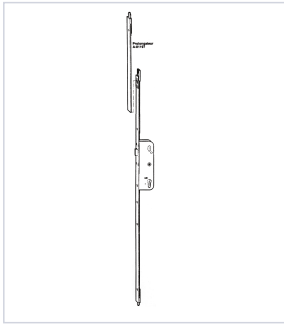

Serrurerie et quincaillerie porte-fenêtre > Serrure et verrou > Serrure > Serrure à encastrer multipoints >

Cremone a barillet ajustable pour porte-fenetre G-24753

Votre prix : **85,31€** HT

Caractéristiques produit

Marque	Ferco
Largeur de la tête (mm)	16
Longueur de la tête (mm)	1529
Sens	Réversible
Axe à (mm)	35
Point(s) de fermeture	Haut et bas
Course (mm)	16,80
Spécificité	Adaptation d'un prolongateur recoupable en partie haute. Pas de possibilité de poignée palière fixe à l'extérieur, ni de gâche électrique.
Type de pêne	Pêne demi-tour
Nombre de points	2
Type de verrouillage	À relevage
Utilisation	Pour porte-fenêtre à 1 ou 2 vantaux.

Vendu séparément	Prolongateur haut.
Forme de la tête	Plate à bouts carrés
Épaisseur du coffre (mm)	13,5
Largeur du coffre (mm)	51
Hauteur du coffre (mm)	198
Entraxe (mm)	70
Carré (mm)	7
Modèle	Ajustable
Tête	Tête de 16
Finition de la tête	FerGUard
Type de serrure	À encastrer
Secteur - Page catalogue	1-96