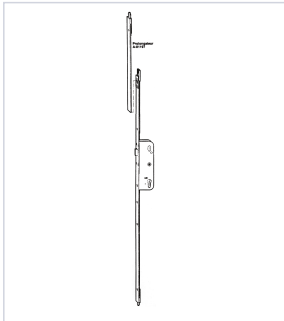

Serrurerie et quincaillerie porte-fenêtre > Serrure et verrou > Serrure > Serrure à encastrer multipoints >

## Cremone a barillet ajustable pour porte-fenetre G-24753

### Caractéristiques produit

<b>Marque</b>	Ferco
<b>Largeur de la tête (mm)</b>	16
<b>Longueur de la tête (mm)</b>	1529
<b>Sens</b>	Réversible
<b>Axe à (mm)</b>	35
<b>Point(s) de fermeture</b>	Haut et bas
<b>Course (mm)</b>	16,80
<b>Spécificité</b>	Adaptation d'un prolongateur recoupable en partie haute. Pas de possibilité de poignée palière fixe à l'extérieur, ni de gâche électrique.
<b>Type de pêne</b>	Pêne demi-tour
<b>Nombre de points</b>	2
<b>Type de verrouillage</b>	À relevage
<b>Utilisation</b>	Pour porte-fenêtre à 1 ou 2 vantaux.

<b>Vendu séparément</b>	Prolongateur haut.
<b>Forme de la tête</b>	Plate à bouts carrés
<b>Épaisseur du coffre (mm)</b>	13,5
<b>Largeur du coffre (mm)</b>	51
<b>Hauteur du coffre (mm)</b>	198
<b>Entraxe (mm)</b>	70
<b>Carré (mm)</b>	7
<b>Modèle</b>	Ajustable
<b>Tête</b>	Tête de 16
<b>Finition de la tête</b>	FerGUard
<b>Type de serrure</b>	À encastrer
<b>Secteur - Page catalogue</b>	1-96