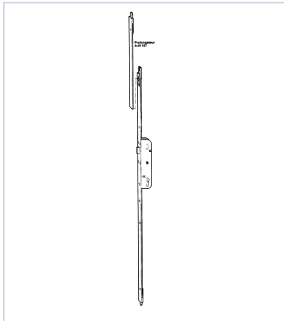

Serrurerie et quincaillerie porte-fenêtre > Serrure et verrou > Serrure > Serrure à encastrer multipoints >

## Cremone a barillet ajustable pour porte-fenetre G-24484

Votre prix : **82,52€** HT

### Caractéristiques produit

<b>Marque</b>	Ferco
<b>Largeur de la tête (mm)</b>	16
<b>Longueur de la tête (mm)</b>	1529
<b>Sens</b>	Réversible
<b>Axe à (mm)</b>	28
<b>Point(s) de fermeture</b>	Haut et bas
<b>Course (mm)</b>	16,80
<b>Spécificité</b>	Adaptation d'un prolongateur recoupable en partie haute. Pas de possibilité de poignée palière fixe à l'extérieur, ni de gâche électrique.
<b>Type de pêne</b>	Pêne demi-tour
<b>Nombre de points</b>	2
<b>Type de verrouillage</b>	À relevage
<b>Utilisation</b>	Pour porte-fenêtre à 1 ou 2 vantaux.

<b>Vendu séparément</b>	Prolongateur haut.
<b>Forme de la tête</b>	Plate à bouts carrés
<b>Épaisseur du coffre (mm)</b>	13,5
<b>Largeur du coffre (mm)</b>	44
<b>Hauteur du coffre (mm)</b>	198
<b>Entraxe (mm)</b>	70
<b>Carré (mm)</b>	7
<b>Modèle</b>	Ajustable
<b>Tête</b>	Tête de 16
<b>Finition de la tête</b>	FerGUard
<b>Type de serrure</b>	À encastrer
<b>Secteur - Page catalogue</b>	1-96