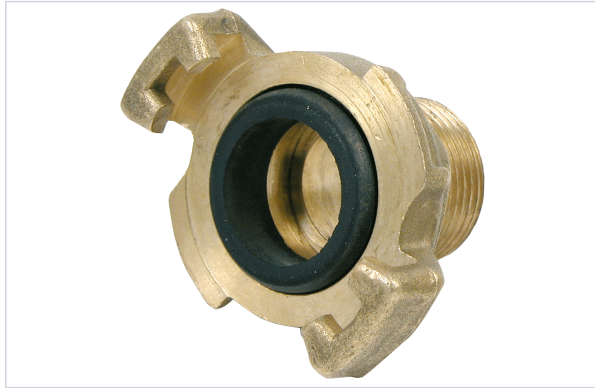

Entretien extérieur > Arrosage > Raccord >

Raccord laiton cannelé avec joint

FAUQUET

Caractéristiques produit

Marque	Fauquet
Matière	Laiton
Livré(e) avec	Avec joint
Secteur - Page catalogue	9-652

Caractéristiques techniques